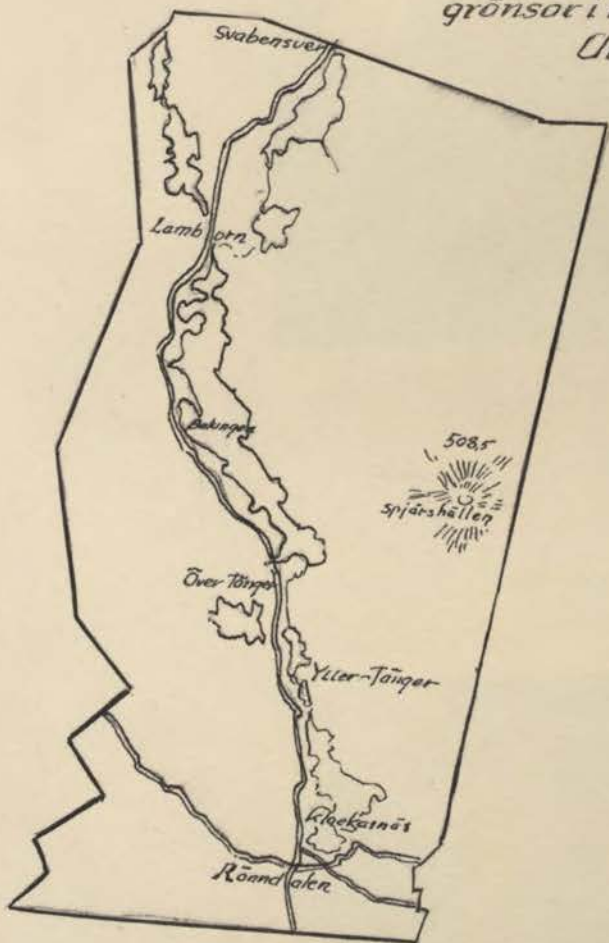

Envikens Soeken
 läge: 3 mil norr om Falun
 gränser i norr till Hälsingland
 Areal: 34,170 har

Envikens areal uppdelat:
 skog, åker, äng

Varje ruta motsvarar 100 har Skogsmark.

övrig mark.

Åker.

Äng.

tomter och trädgård.

Befolkningens
 Åldersfördelning:
 0-15 år: 518 pers;
 16-65 " 1425 "
 66 år & däröver
 291 pers.

De olika
 yrkenas
 fördelning