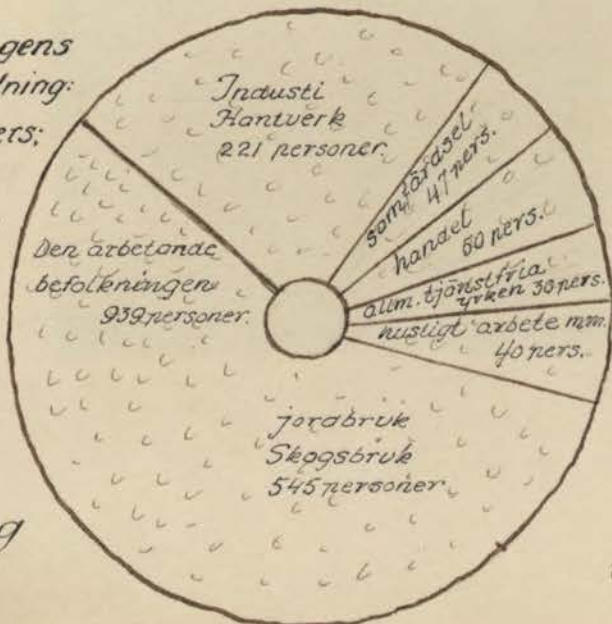

Envikens Soeken
 läge: 3 mil norr om Falun
 gränser i norr till Hälsingland
 Areal: 34,170 har

Envikens areal uppdelat:
 skog, åker, äng

Varje ruta motsvarar 100 har Skogsmark.

övrig mark.

Åker.

Äng.

tomter och trädgård.

Befolkningens
 Åldersfördelning:
 0-15 år: 518 pers;
 16-65 " 1425 "
 66 år & däröver
 291 pers.

De olika
 yrkenas
 fördelning