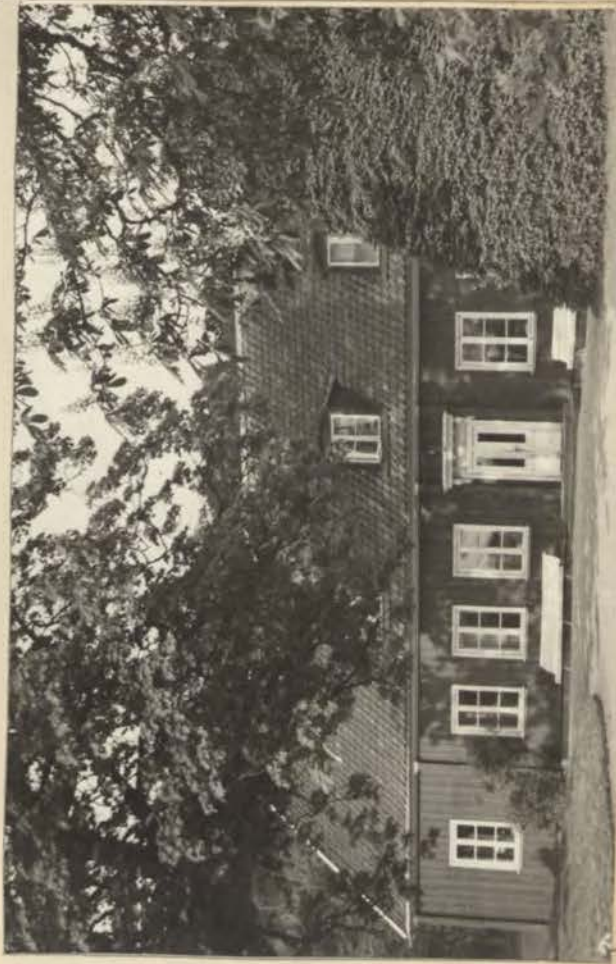

Via Tunhems kyrka

55857
Tunhems kyrka

Första utbyggnaden skedde under 1100-talet.

Via Tunhems kyrka

55858
Tunhems kyrka

Prädikstolen troligen krigsbyte från 30-åriga kriget.
t.v. om altarstolen: Silverloods begravnings-sköld.

Tunhems prästgård.

Av Carl von Linné betecknad som ett jordiskt paradiset. En av de vackraste han sett.

UÅSTRA TUNHEMS KOMMUN.